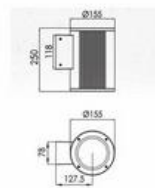

技术参数 Specification

产品型号 Product Code	SL6122C-6	SL6122A-6
发光方向 Light direction	up and down	up and down
LED品牌 LED Brand	CREE	CREE
LED数量 LED Quantity	6Pcs	6Pcs
额定功率 Rated Power	16W	8W
输入电压 Input Voltage	AC100-240V	AC100-240V
频率 Frequency Range	50/60HZ	50/60HZ
颜色 Color	Single	Single
发光角度 Beam Model	5° 12.5° 20° 30° 45°	
控制方式 Control Mode	CC	CC
使用寿命 Life	50000H	50000H
防护等级 Protection Grade	IP66	IP66
环境温度 Ambient Temperature	-25°C ~ 50°C	-25°C ~ 50°C
环境湿度 Ambient Humidity	10% ~ 90%	10% ~ 90%

技术参数 Specification

产品型号 Product Code	SL6155B-18	SL6155A-18
发光方向 Light direction	up and down	up and down
LED品牌 LED Brand	CREE	CREE
LED数量 LED Quantity	18Pcs	9Pcs
额定功率 Rated Power	36W	21W
输入电压 Input Voltage	AC100-240V	AC100-240V
频率 Frequency Range	50/60HZ	50/60HZ
颜色 Color	Single	Single
发光角度 Beam Angle	5° 12.5° 20° 30° 45°	
控制方式 Control Model	CC	CC
使用寿命 Life	50000H	50000H
防护等级 Protection Grade	IP66	IP66
环境温度 Ambient Temperature	-25°C ~ 50°C	-25°C ~ 50°C
环境湿度 Ambient Humidity	10% ~ 90%	10% ~ 90%