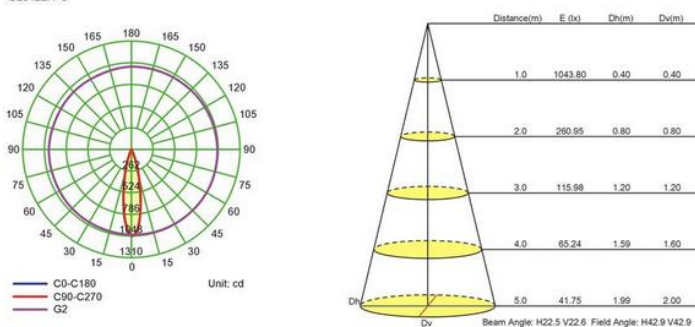

配光曲线 (全角) Distribution Curve Flux (SBC Case)

SL6122A-6