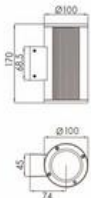

技术参数 Specification

产品型号 Product Code	SL6122C-6	SL6122A-6
发光方向 Light direction	up and down	up and down
LED品牌 LED Brand	CREE	CREE
LED数量 LED Quantity	6Pcs	6Pcs
额定功率 Rated Power	16W	8W
输入电压 Input Voltage	AC100-240V	AC100-240V
频率 Frequency Range	50/60HZ	50/60HZ
颜色 Color	Single	Single
发光角度 Beam Model	5° 12.5° 20° 30° 45°	
控制方式 Control Mode	CC	CC
使用寿命 Life	50000H	50000H
防护等级 Protection Grade	IP66	IP66
环境温度 Ambient Temperature	-25°C ~ 50°C	-25°C ~ 50°C
环境湿度 Ambient Humidity	10% ~ 90%	10% ~ 90%